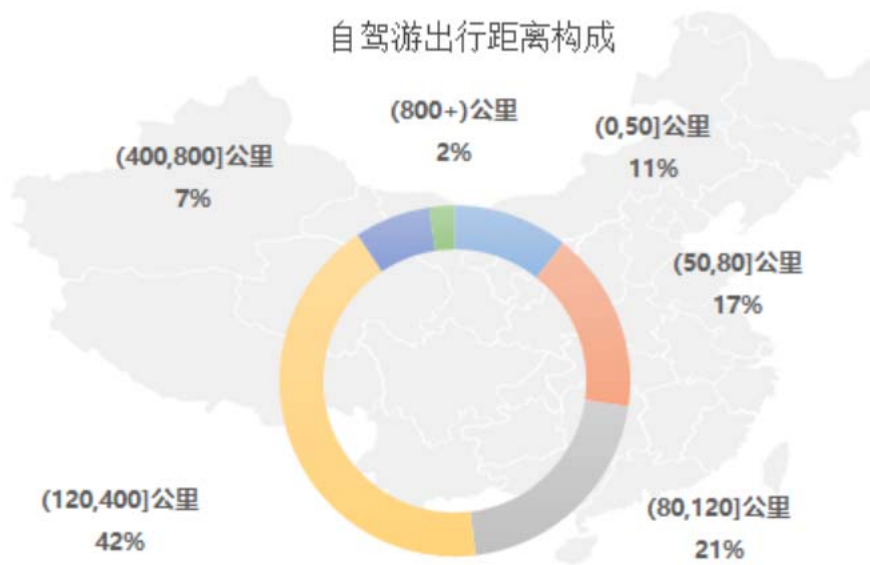

自驾游出行性别比例

+

“ ”

99

地图导航类	旅游综合类	音乐类	美图相机类
百度地图	携程旅行	QQ音乐	美图秀秀
高德地图	途牛旅游	酷狗音乐	美颜相机
腾讯地图	飞猪旅行	酷我音乐	相机360
搜狗地图	驴妈妈旅游	网易云音乐	美人相机
凯立德	去哪儿旅行	阿里星球	全能相机

自驾游出行距离构成

2017年上半年自驾游每日出行整体情况