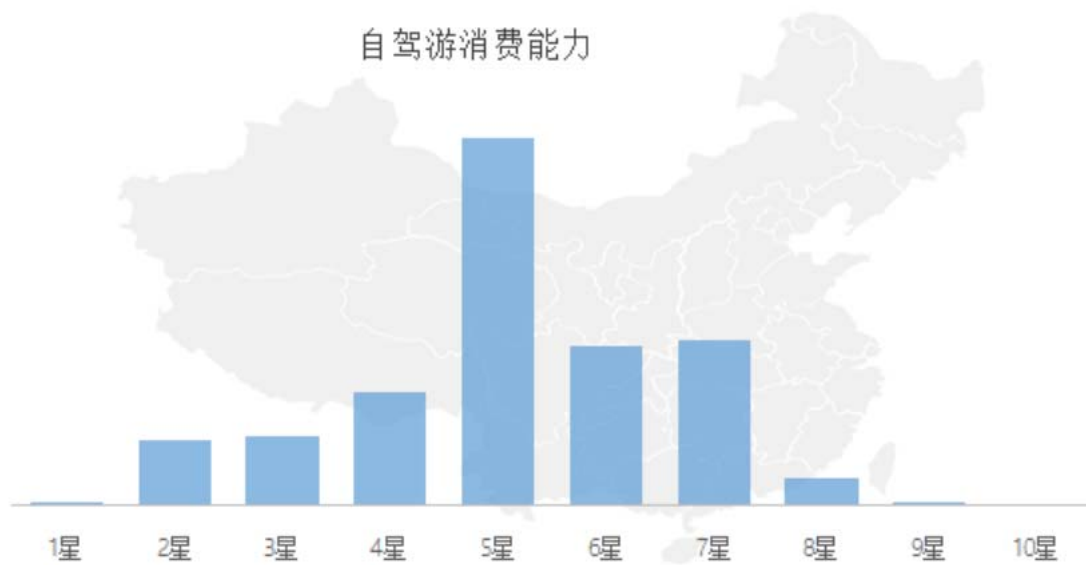

全国自驾游出行：

平均停留时长 41 小时

平均过夜比例 62.4%

平均出行距离 142.8 公里

出游人次最多省份 广东省

2017年上半年全国自驾游游客年龄分布

自驾游消费能力

(星值根据联合实验室模拟多项指标综合得出，星值越高消费能力越强)

自驾游出行性别比例

+

“ ”

99

地图导航类	旅游综合类	音乐类	美图相机类
百度地图	携程旅行	QQ音乐	美图秀秀
高德地图	途牛旅游	酷狗音乐	美颜相机
腾讯地图	飞猪旅行	酷我音乐	相机360
搜狗地图	驴妈妈旅游	网易云音乐	美人相机
凯立德	去哪儿旅行	阿里星球	全能相机

自驾游出行距离构成

2017年上半年自驾游每日出行整体情况