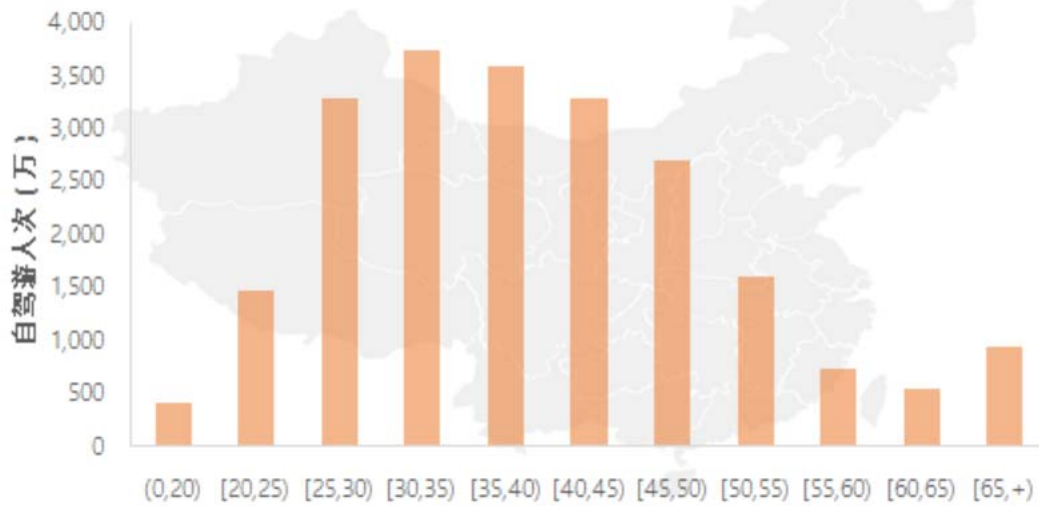

全国自驾游出行：

平均停留时长 41 小时

平均过夜比例 62.4%

平均出行距离 142.8 公里

出游人次最多省份 广东省

2017年上半年全国自驾游游客年龄分布

自驾游消费能力

(星值根据联合实验室模拟多项指标综合得出，星值越高消费能力越强)

自驾游出行性别比例

+

“ ”

99

地图导航类	旅游综合类	音乐类	美图相机类
百度地图	携程旅行	QQ音乐	美图秀秀
高德地图	途牛旅游	酷狗音乐	美颜相机
腾讯地图	飞猪旅行	酷我音乐	相机360
搜狗地图	驴妈妈旅游	网易云音乐	美人相机
凯立德	去哪儿旅行	阿里星球	全能相机

自驾游出行距离构成

2017年上半年自驾游每日出行整体情况