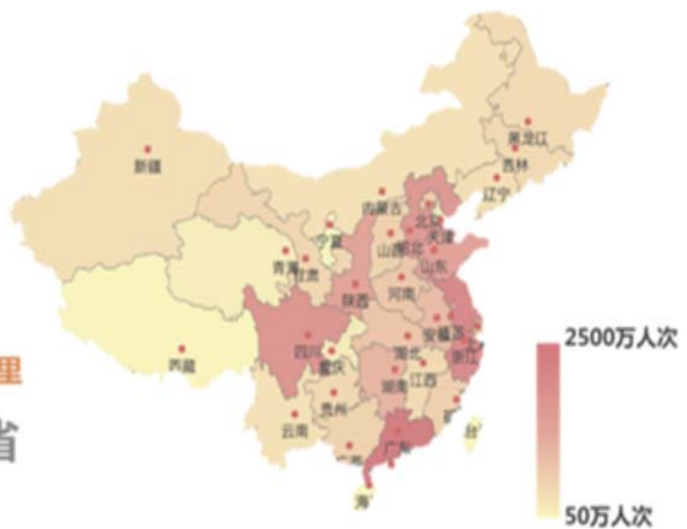

全国自驾游出行：

平均停留时长 41 小时

平均过夜比例 62.4%

平均出行距离 142.8 公里

出游人次最多省份 广东省

2017年上半年全国自驾游游客年龄分布

自驾游消费能力

(星值根据联合实验室模拟多项指标综合得出，星值越高消费能力越强)

自驾游出行性别比例

+

“ ”

99

地图导航类	旅游综合类	音乐类	美图相机类
百度地图	携程旅行	QQ音乐	美图秀秀
高德地图	途牛旅游	酷狗音乐	美颜相机
腾讯地图	飞猪旅行	酷我音乐	相机360
搜狗地图	驴妈妈旅游	网易云音乐	美人相机
凯立德	去哪儿旅行	阿里星球	全能相机

自驾游出行距离构成

2017年上半年自驾游每日出行整体情况