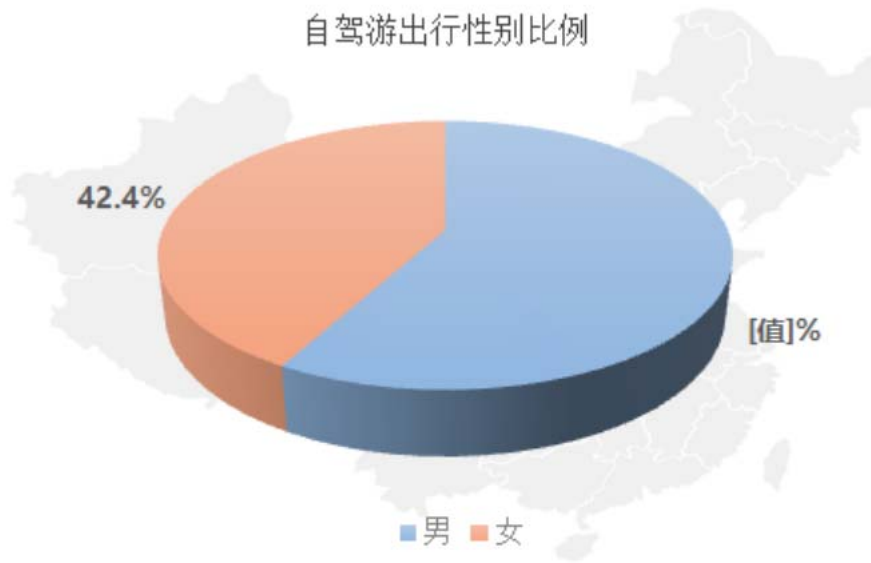

全国自驾游出行：

平均停留时长 41 小时

平均过夜比例 62.4%

平均出行距离 142.8 公里

出游人次最多省份 广东省

2017年上半年全国自驾游游客年龄分布

自驾游消费能力

(星值根据联合实验室模拟多项指标综合得出，星值越高消费能力越强)

自驾游出行性别比例

+

“ ”

99

地图导航类	旅游综合类	音乐类	美图相机类
百度地图	携程旅行	QQ音乐	美图秀秀
高德地图	途牛旅游	酷狗音乐	美颜相机
腾讯地图	飞猪旅行	酷我音乐	相机360
搜狗地图	驴妈妈旅游	网易云音乐	美人相机
凯立德	去哪儿旅行	阿里星球	全能相机

自驾游出行距离构成

2017年上半年自驾游每日出行整体情况